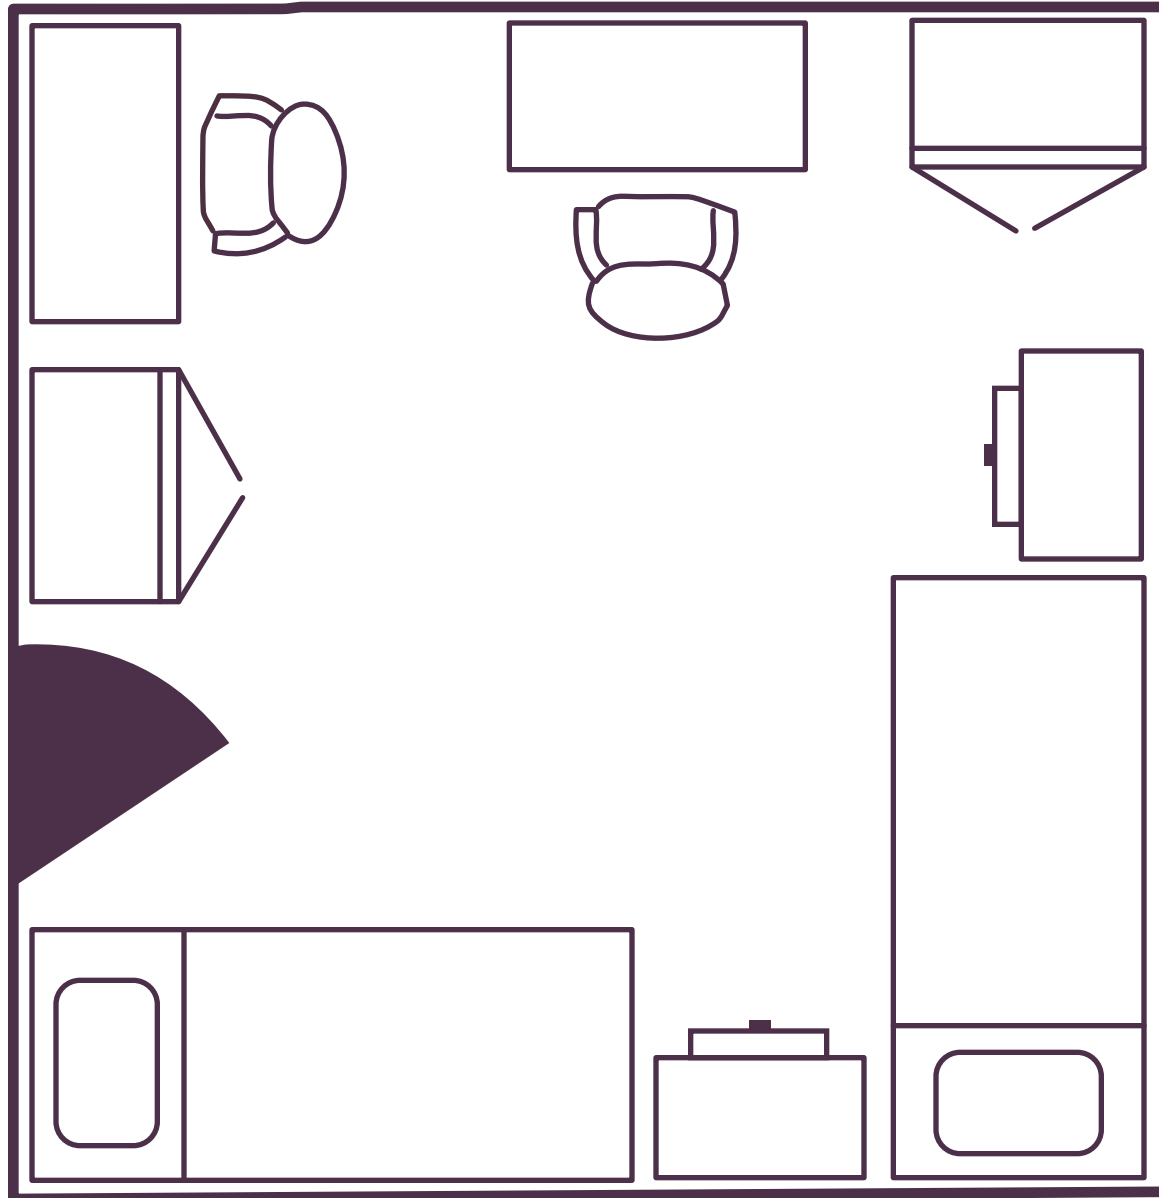

SIMPLOT DOUBLE

14'9"

14'4"